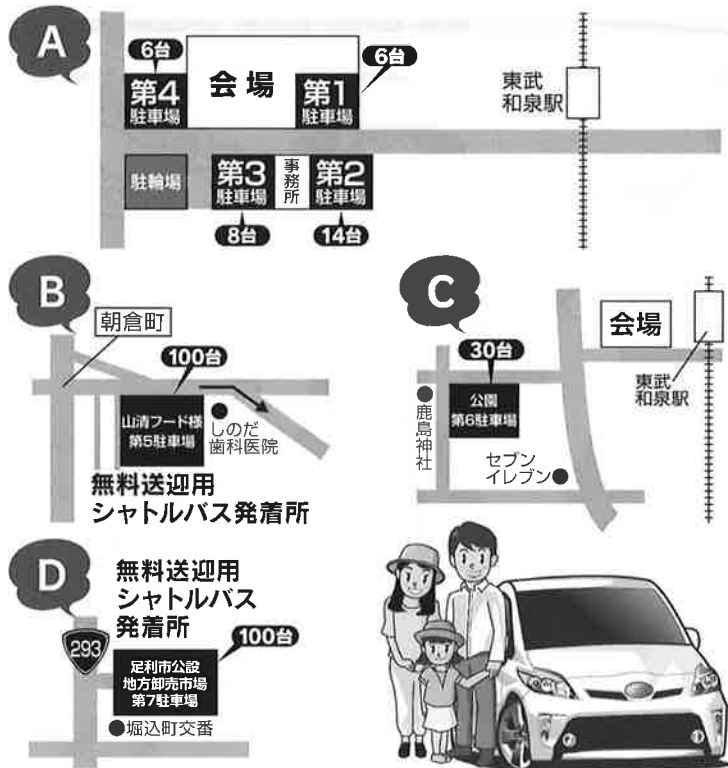

【駐車場のご案内】

麦わらぼうしフェスタ 参加申込書

*お電話、FAXまたはE-mailにてお申し込みください。

笠原産業株式会社

TEL:0284-71-3181

FAX:0284-72-5641

E-mail:eigyou@kasa-kona.co.jp

〈後援団体〉

- 栃木県 ● 足利市 ● 関東農政局宇都宮地域センター ● (一社) 栃木県食品産業協会
- 全国農業協同組合連合会栃木県本部 ● 足利市農業協同組合 ● 足利商工会議所
- 下野新聞社 ● 読売新聞宇都宮支局 ● 朝日新聞宇都宮総局 ● 毎日新聞社宇都宮支局
- 日本経済新聞社宇都宮支局 ● 産経新聞社宇都宮支局

フリガナ

■お名前

■性別 男 ・ 女 ■年齢 歳

■ご住所

■お電話

■FAX

■E-mail

●うどん教室を ☐希望する( )名 ☐希望しない

*うどん教室につきましては、15組30名様までとなっておりますので、必ずFAXかE-mailにてお申し込みください。定員オーバーした場合、後日当社よりご連絡させていただきます。