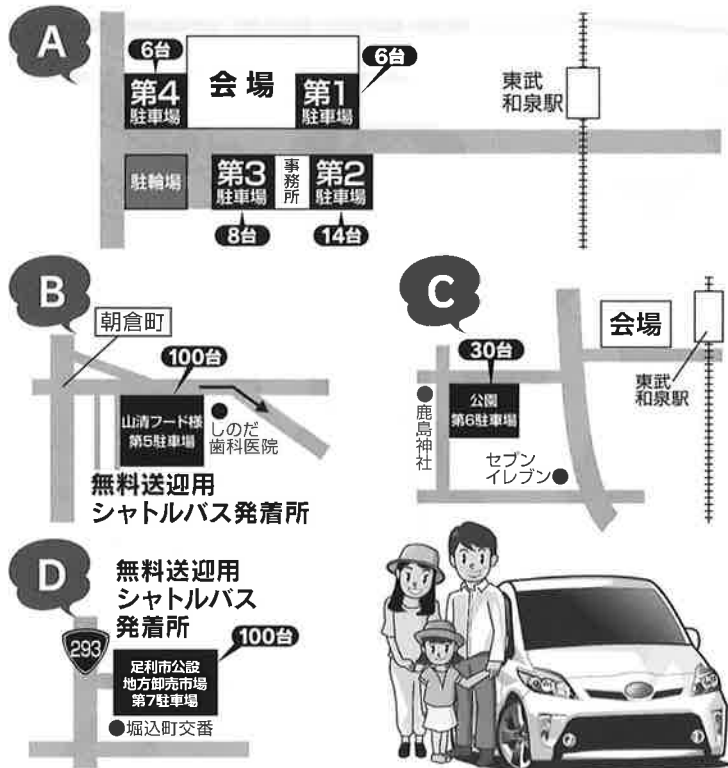

*クッキー作り体験・お遊びコーナーがあります!

鼓笛演奏

*天王保育園年長組さんたちのかわいい演奏です♪
演奏予定時刻=11:50頃~

あそびに
きてね!

とちまるくん
とちまるくん承認第270150号

「とちまるくん」が
やってくる!

笠原産業株式会社

栃木県足利市福居町819(東武伊勢崎線 東武和泉駅 徒歩2分)

お問い合わせ: 0284-71-3181 <http://www.mugiwaraboshi.jp> (麦わらぼうしの会HP)

麦わらぼうしフェスタ Straw Hat Festa 2016

駐車場ののご案内(予定)

駐車場は、第1から第7までありますが、限りがございますので、お越しの際は、東武伊勢崎線をご利用いただきますと、東武和泉駅より徒歩2分と大変便利です。是非、ご利用ください。

※第5駐車場は、山清フード様の駐車場となります。

※第6駐車場は、公園が駐車場となります。

※第7駐車場は、十分な広さのある足利市公設地方卸売市場が駐車場となります。(係員が誘導させていただきます。)

麦わらぼうしフェスタ 参加申込書

*お電話、FAXまたはE-mailにてお申し込みください。

笠原産業株式会社

TEL:0284-71-3181

FAX:0284-72-5641

E-mail:eigyou@kasa-kona.co.jp